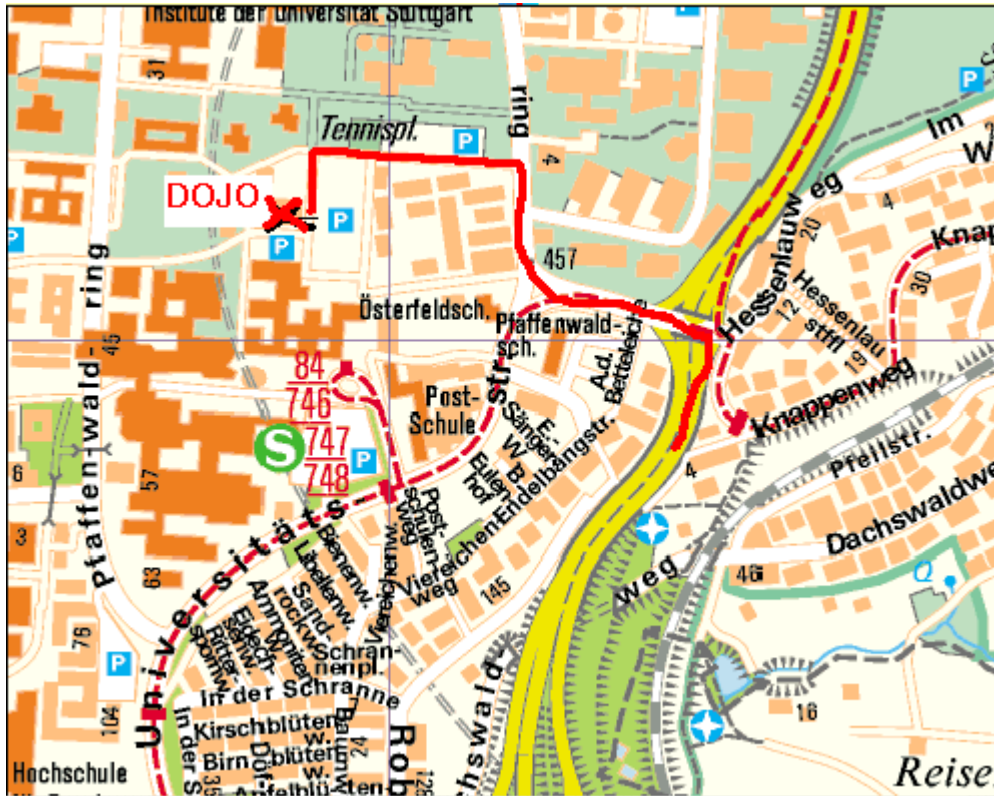

Aikido

**Jean-Luc Subileau
(6. DAN FFAAA)**

**03.2. – 05.2.2012
Stuttgart
Uni Vaihingen
Halle Keltenschanze
Pfaffenwaldring 11**

Fr. 19³⁰ - 21³⁰
Sa. 9³⁰ - 12⁰⁰
16³⁰ - 19⁰⁰
So. 9³⁰ - 12⁰⁰

Gesamter Lehrgang: 55,-- €
Eine Trainingseinheit: 18,-- €

ANFAHRT:

Autobahnkreuz Stuttgart – A8: Richtung Stuttgart-Zentrum B14 Ausfahrt Universität
Nächste links ab, dann erste rechts (Pfaffenwaldring)
Erste links, immer gerade aus bis es nicht mehr geht. Links. Halle am Ende der
Strasse (Parkplatz).

Öffentliche Verkehrsmittel:

Von Stadtmittel / Hauptbahnhof: 3 Linien
S-Bahn Linie 1 Richtung Herrenberg,
S-Bahn Linie 2 Richtung Flughafen / Messe
S-Bahn Linie 3 Richtung Filderstadt

Aussteigen: Station Universität. Ausgang am Zug Ende nehmen. Danach immer
gerade aus, durch die Ungebäude. Nach ca. 250m, kommt die Halle (flaches
Gebäude).